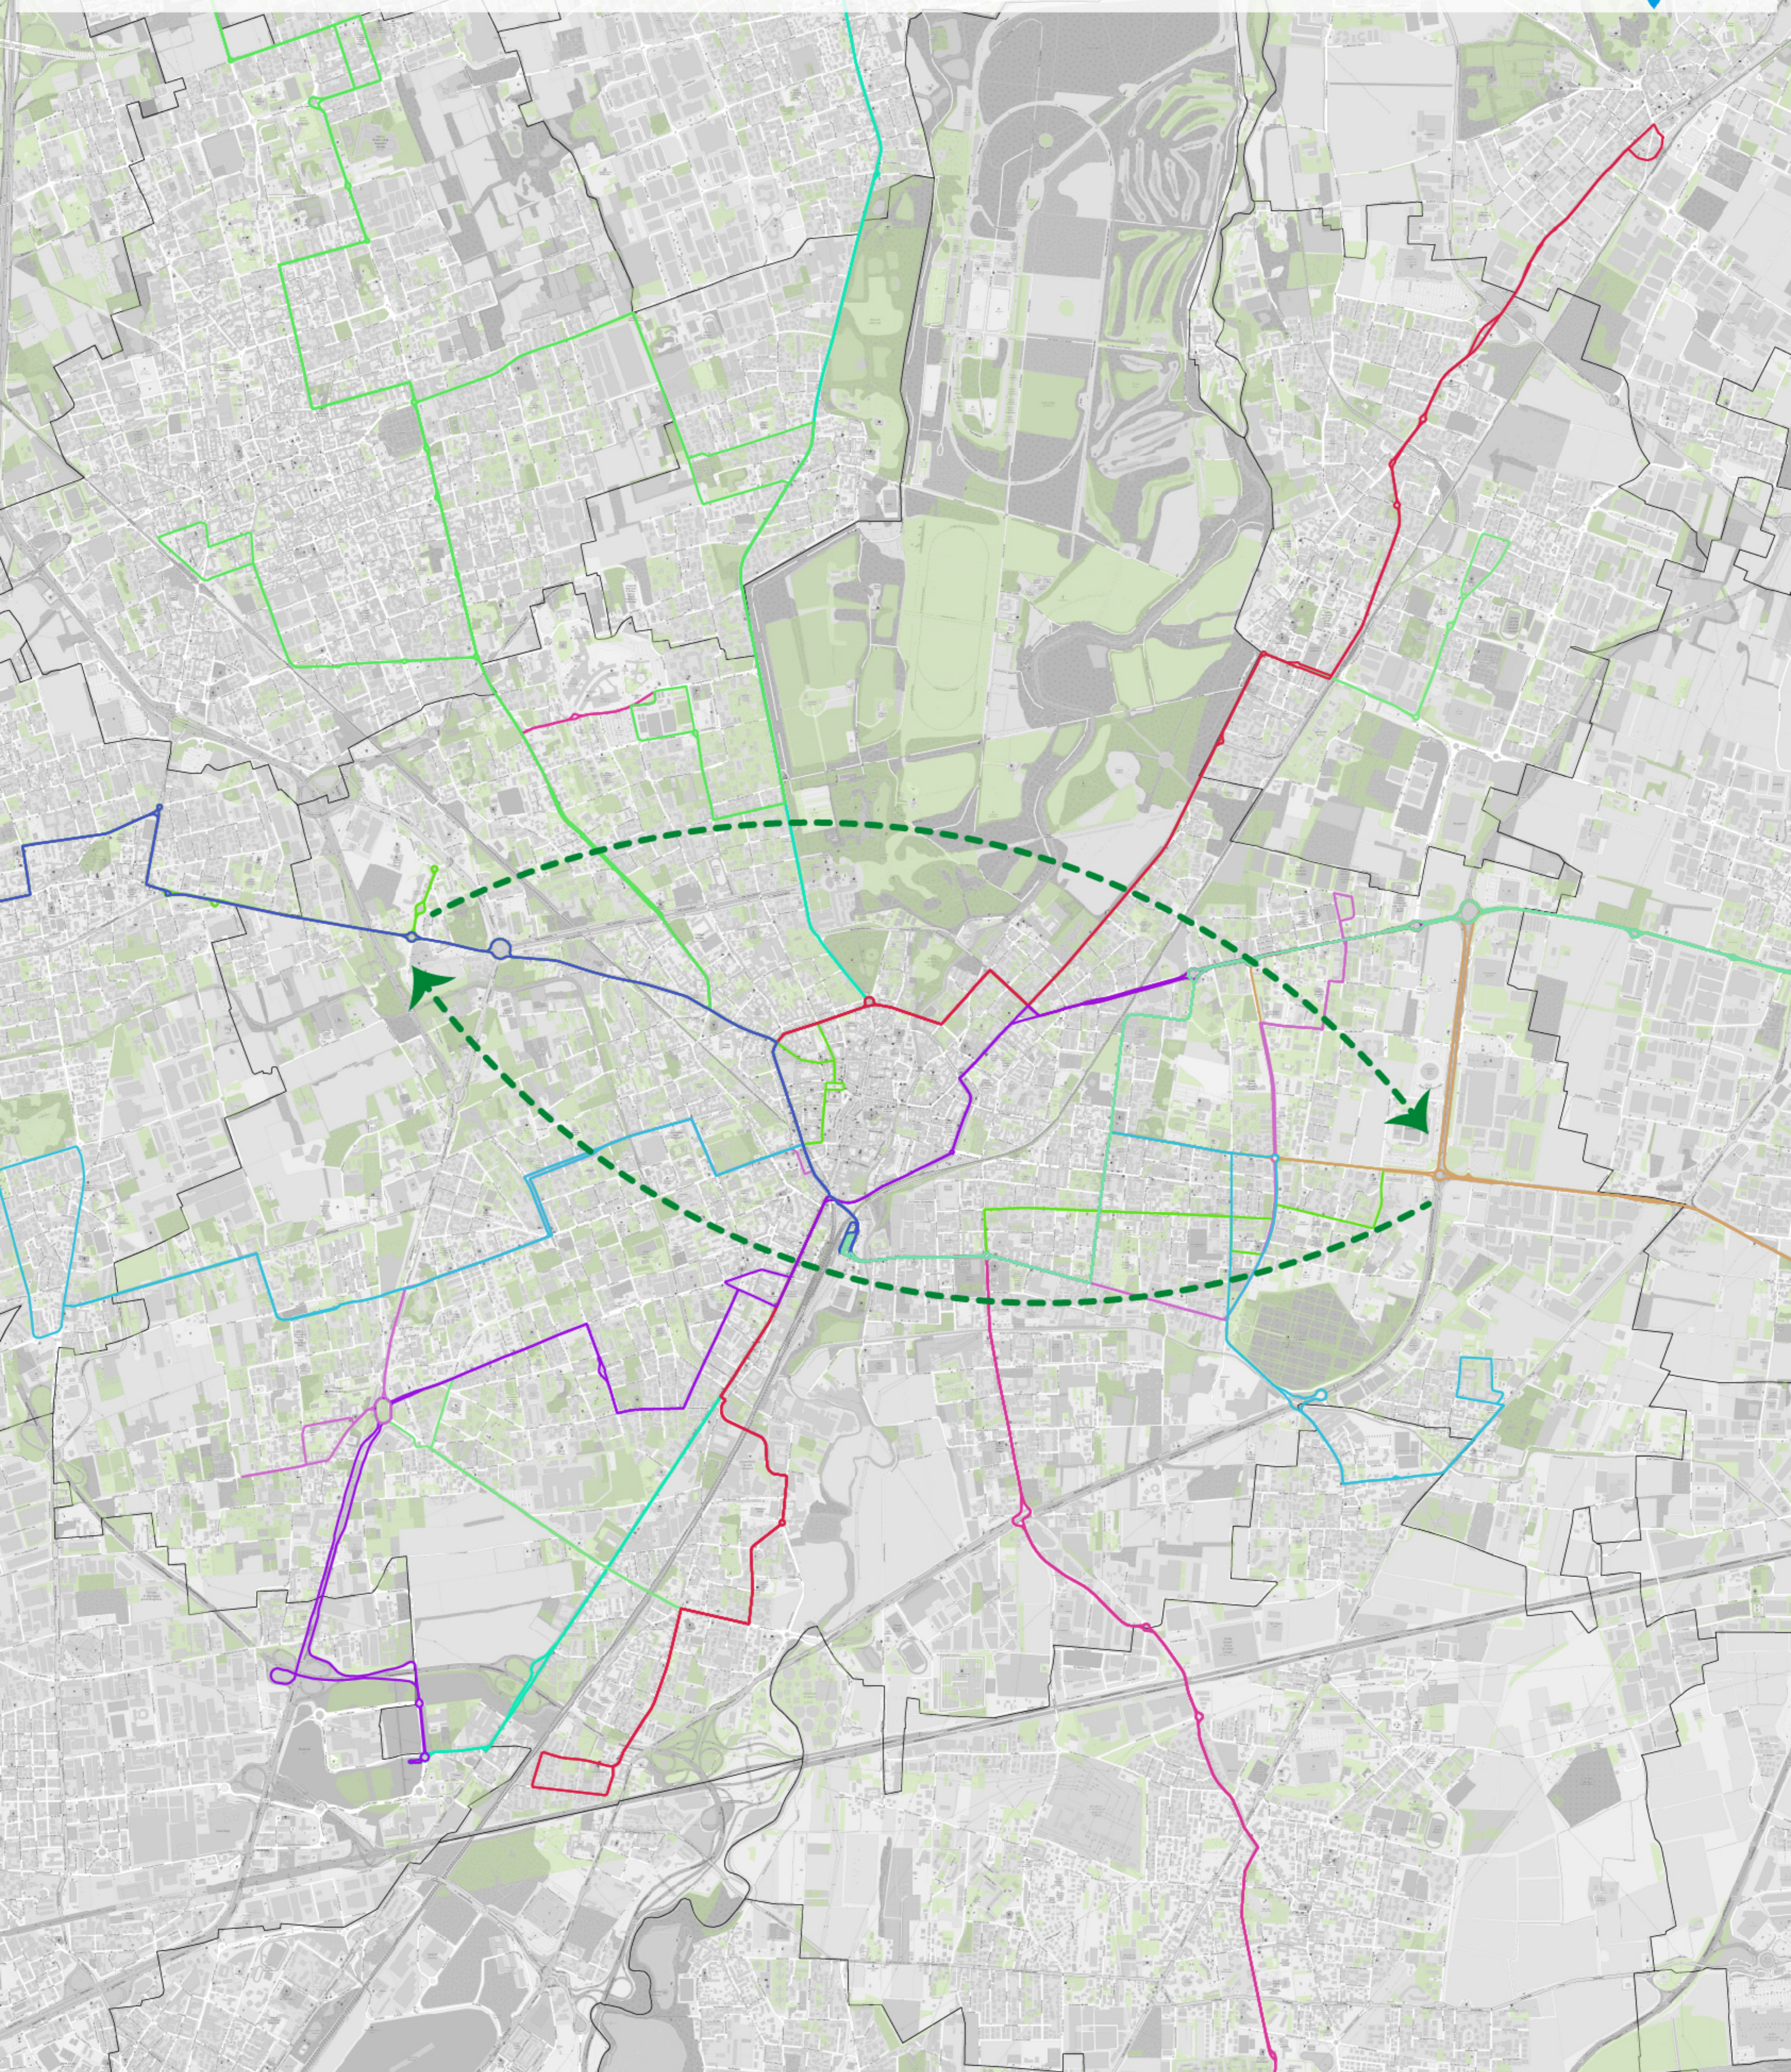

Tavola 5b - TPL scenario di progetto

Linee TPL scenario di progetto

Z201 - Monza S. Albino - Monza Taccona

Z202 - Monza Libertà - Cinisello/Monza M1

Z203 - Ospedale S. Gerardo - Monza FS - Cologno Nord M2

Z204 - Monza Cristo Re - Monza S. Fruttuoso

Z205 - Limbiate - Monza FS

Z206 - Monza - Della Robbia - Muggò Prati

Z208 - Monza S. Alessandro - Villasanta - Arcore FS

Z218 - Monza via Lipari - Villasanta S. Fiorano

Z219- Paderno Dugnano - Monza FS

Z221- Cinisello M1 - Giussano

Z228- Seregno FS - Monza FS

Z238- Lissone - Monza Ospedale

Z314- Cavenago - Monza FS

Z321- Trezzo d'Adda - Monza FS

Z325- Mezzago - Monza FS

EBRT - connessione di tipo est-ovest