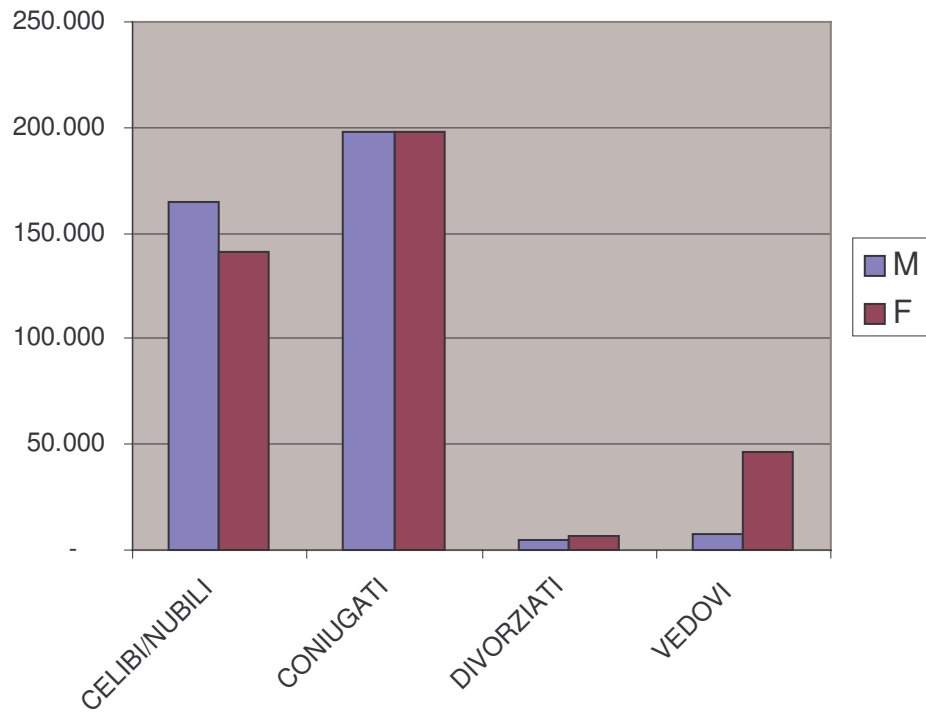

Celibi	Coniugati	Divorziati	Vedovi	Totale Maschi
164.769	198.180	4.506	7.923	375.378
Nubili	Coniugate	Divorziate	Vedove	Totale Femmine
140.690	198.382	6.236	46.255	391.563
CELIBI/NUBILI	CONIUGATI	DIVORZIATI	VEDOVI	TotaleM +F
305.459	396.562	10.742	54.178	766.941
39,8%	51,7%	1,4%	7,1%	100,0%

COMUNI	Celibi	Coniugati	Divorziati	Vedovi	Totale Maschi	Nubili	Coniugate	Divorziate	Vedove	Totale Femmine
AGRATE BRIANZA	3.147	3.634	75	122	6.978	2.772	3.629	85	806	7.292
AICURZIO	446	527	10	17	1.000	391	524	11	117	1.043
ALBIATE	1.256	1.541	25	57	2.879	1.050	1.527	27	394	2.998
ARCORE	3.582	4.463	83	195	8.323	3.056	4.400	127	1.078	8.661
BARLASSINA	1.356	1.668	30	71	3.125	1.137	1.672	44	421	3.274
BELLUSCO	1.387	1.834	39	59	3.319	1.201	1.814	38	405	3.458
BERNAREGGIO	2.124	2.378	60	71	4.633	1.669	2.382	75	458	4.584
BESANA IN BRIANZA	3.137	3.825	69	144	7.175	2.786	3.791	88	874	7.539
BIASSONO	2.313	3.002	80	138	5.533	2.060	3.002	87	642	5.791
BOVISIO-MASCIAGO	3.204	4.072	74	143	7.493	2.790	4.132	74	845	7.841
BRIOSCO	1.263	1.513	24	58	2.858	974	1.514	33	343	2.864
BRUGHERIO	6.987	8.634	195	305	16.121	5.805	8.706	279	1.928	16.718
BURAGO DI MOLGORA	878	1.144	23	36	2.081	709	1.149	28	233	2.119
CAMPARADA	410	493	14	11	928	421	484	22	102	1.029
CARATE BRIANZA	3.658	4.527	93	175	8.453	3.200	4.527	146	1.088	8.961
CARNATE	1.617	1.971	48	90	3.726	1.258	1.953	67	437	3.715
CAVENAGO DI BRIANZA	1.398	1.624	45	63	3.130	1.166	1.652	55	304	3.177
CERIANO LAGHETTO	1.238	1.563	38	53	2.892	1.019	1.569	44	368	3.000
CESANO MADERNO	7.758	9.060	212	360	17.390	6.214	8.939	251	2.129	17.533
COGLIATE	1.745	2.133	19	79	3.976	1.383	2.112	27	451	3.973
CONCOREZZO	3.115	3.802	82	150	7.149	2.712	3.742	106	884	7.444
CORREZZANA	508	550	10	17	1.085	411	546	13	93	1.063
DESIO	8.181	9.712	214	405	18.512	6.926	9.709	336	2.259	19.230
GIUSSANO	4.982	5.928	101	227	11.238	4.218	5.872	151	1.335	11.576
LAZZATE	1.487	1.862	39	87	3.475	1.220	1.854	43	421	3.538
LESMO	1.523	1.833	43	50	3.449	1.350	1.852	56	379	3.637
LIMBIATE	7.238	8.554	175	330	16.297	5.767	8.504	248	1.864	16.383
LISSONE	8.254	9.777	287	377	18.695	7.004	9.718	372	2.299	19.393
MACHERIO	1.394	1.803	32	63	3.292	1.216	1.794	49	438	3.497
MEDA	4.710	5.753	99	243	10.805	4.156	5.773	150	1.348	11.427
MEZZAGO	770	967	9	36	1.782	648	956	14	237	1.855
MISINTO	984	1.229	12	48	2.273	813	1.240	15	239	2.307
MONZA	26.091	30.324	916	1.318	58.649	23.411	30.623	1.404	7.874	63.312
MUGGIO'	4.740	5.899	125	261	11.025	3.842	5.989	220	1.289	11.340
NOVA MILANESE	4.847	6.013	144	231	11.235	3.956	6.069	182	1.210	11.417
ORNAGO	837	966	29	34	1.866	717	964	22	237	1.940
RENATE	851	1.021	17	42	1.931	672	1.007	18	244	1.941
RONCO BRIANTINO	743	864	19	19	1.645	600	866	24	152	1.642
SEREGNO	8.853	10.191	251	411	19.706	7.757	10.279	354	2.548	20.938
SEVESO	4.357	5.220	94	219	9.890	3.707	5.231	133	1.191	10.262
SOVICO	1.550	1.947	17	85	3.599	1.410	1.963	35	508	3.916
SULBIATE	802	881	23	40	1.746	703	859	29	180	1.771
TRIUGGIO	1.733	2.139	53	75	4.000	1.435	2.099	52	464	4.050
USMATE VELATE	2.085	2.421	31	84	4.621	1.714	2.397	30	523	4.664
VAREDO	2.584	3.350	64	136	6.134	2.174	3.330	79	827	6.410
VEDANO AL LAMBRO	1.579	2.022	64	90	3.755	1.397	2.042	83	468	3.990
COLZANO	1.004	1.143	10	52	2.209	761	1.116	13	261	2.151
VERANO BRIANZA	1.966	2.359	46	82	4.453	1.614	2.355	49	548	4.566
VILLASANTA	2.761	3.452	76	154	6.443	2.475	3.484	108	803	6.870
VIMERCATE	5.336	6.592	168	310	12.406	4.843	6.671	240	1.709	13.463
TOTALE	164.769	198.180	4.506	7.923	375.378	140.690	198.382	6.236	46.255	391.563

RESIDENTI BRIANZA 01.01.2006 GENERE E STATO CIVILE