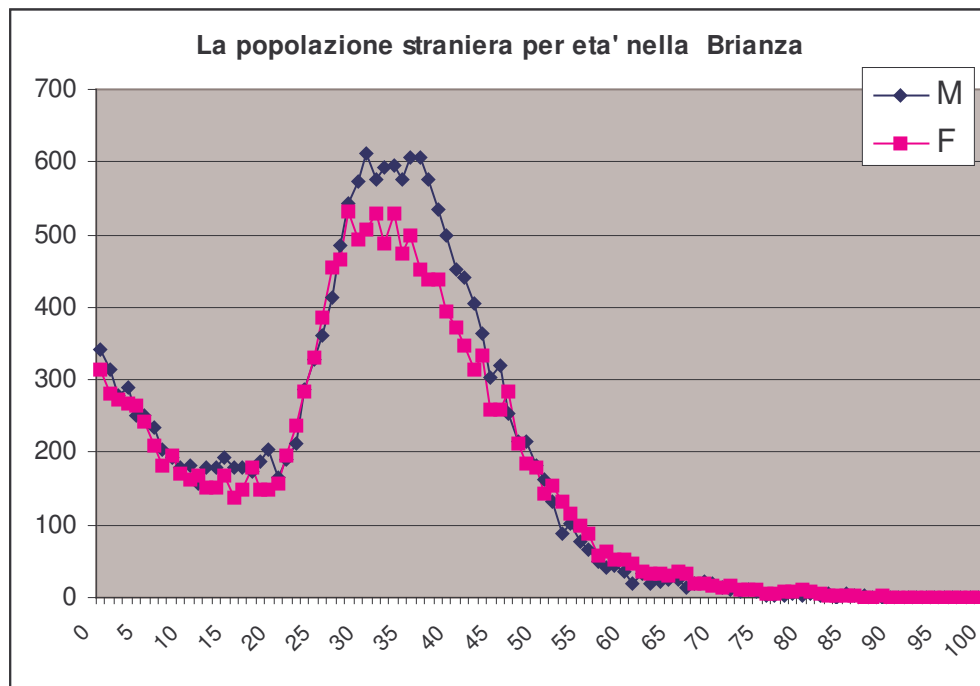

**La popolazione straniera della Brianza:
struttura per età, sesso 01.01.2006**

Gli stranieri al 01.01.2006 sono 34.334, di cui 17.943 uomini (52,2%) e 16.391 donne (47,8%). Molto diversa ovviamente la struttura per età dei residenti stranieri della Brianza, il 50% di essi concentrato tra i 28 e i 45 anni, il 19,3% tra gli 0 e i 14 anni.