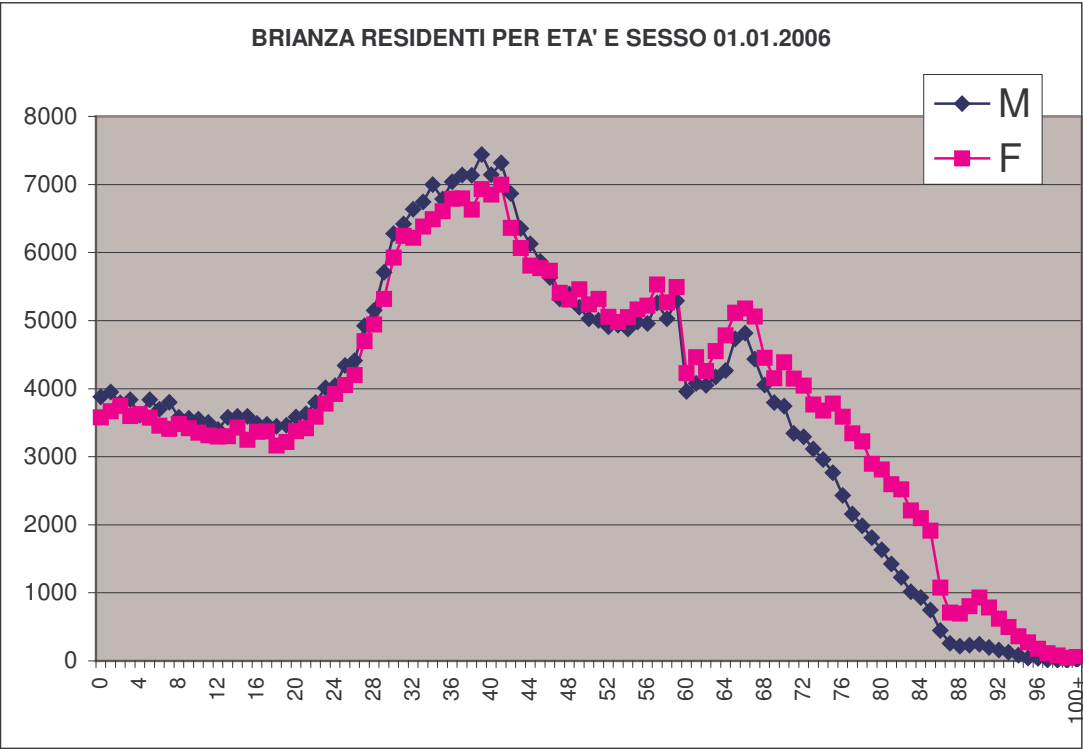

Eta'	M	F	TOTALE
0	3878	3577	7455
1	3950	3667	7617
2	3793	3747	7540
3	3836	3599	7435
4	3612	3626	7238
5	3836	3576	7412
6	3697	3457	7154
7	3799	3412	7211
8	3580	3480	7060
9	3564	3420	6984
10	3551	3355	6906
11	3504	3315	6819
12	3400	3299	6699
13	3579	3303	6882
14	3591	3427	7018
15	3595	3248	6843
16	3489	3369	6858
17	3475	3374	6849
18	3449	3167	6616
19	3462	3215	6677
20	3583	3377	6960
21	3629	3421	7050
22	3795	3587	7382
23	4014	3780	7794
24	4045	3922	7967
25	4341	4056	8397
26	4412	4200	8612
27	4922	4697	9619
28	5152	4943	10095
29	5711	5318	11029
30	6279	5924	12203
31	6421	6244	12665
32	6636	6217	12853
33	6745	6382	13127
34	7000	6489	13489
35	6787	6610	13397
36	7040	6792	13832
37	7137	6797	13934
38	7134	6631	13765
39	7439	6931	14370
40	7143	6853	13996
41	7320	6998	14318
42	6867	6365	13232
43	6352	6069	12421
44	6128	5808	11936
45	5871	5773	11644
46	5635	5733	11368
47	5321	5408	10729
48	5390	5311	10701
49	5198	5460	10658
50	5026	5239	10265
51	5006	5321	10327
52	4909	5057	9966
53	4932	4982	9914
54	4879	5052	9931
55	4982	5162	10144
56	4955	5221	10176
57	5256	5533	10789
58	5029	5266	10295
59	5289	5491	10780
60	3961	4230	8191
61	4077	4462	8539
62	4051	4261	8312
63	4174	4551	8725
64	4267	4781	9048
65	4731	5118	9849
66	4814	5177	9991
67	4433	5062	9495
68	4052	4453	8505
69	3796	4155	7951
70	3742	4387	8129
71	3346	4148	7494
72	3293	4043	7336
73	3113	3769	6882
74	2959	3679	6638
75	2766	3781	6547
76	2433	3588	6021
77	2161	3343	5504
78	1987	3224	5211
79	1813	2895	4708
80	1632	2811	4443
81	1423	2598	4021
82	1227	2523	3750
83	1015	2209	3224
84	932	2099	3031
85	747	1914	2661
86	445	1076	1521
87	261	709	970
88	217	697	914
89	230	804	1034
90	243	933	1176
91	196	784	980
92	162	622	784
93	129	500	629
94	84	364	448
95	40	275	315
96	36	177	213
97	15	113	128
98	9	79	88
99	4	47	51
100+	12	69	81
TOTALE	375378	391563	766941