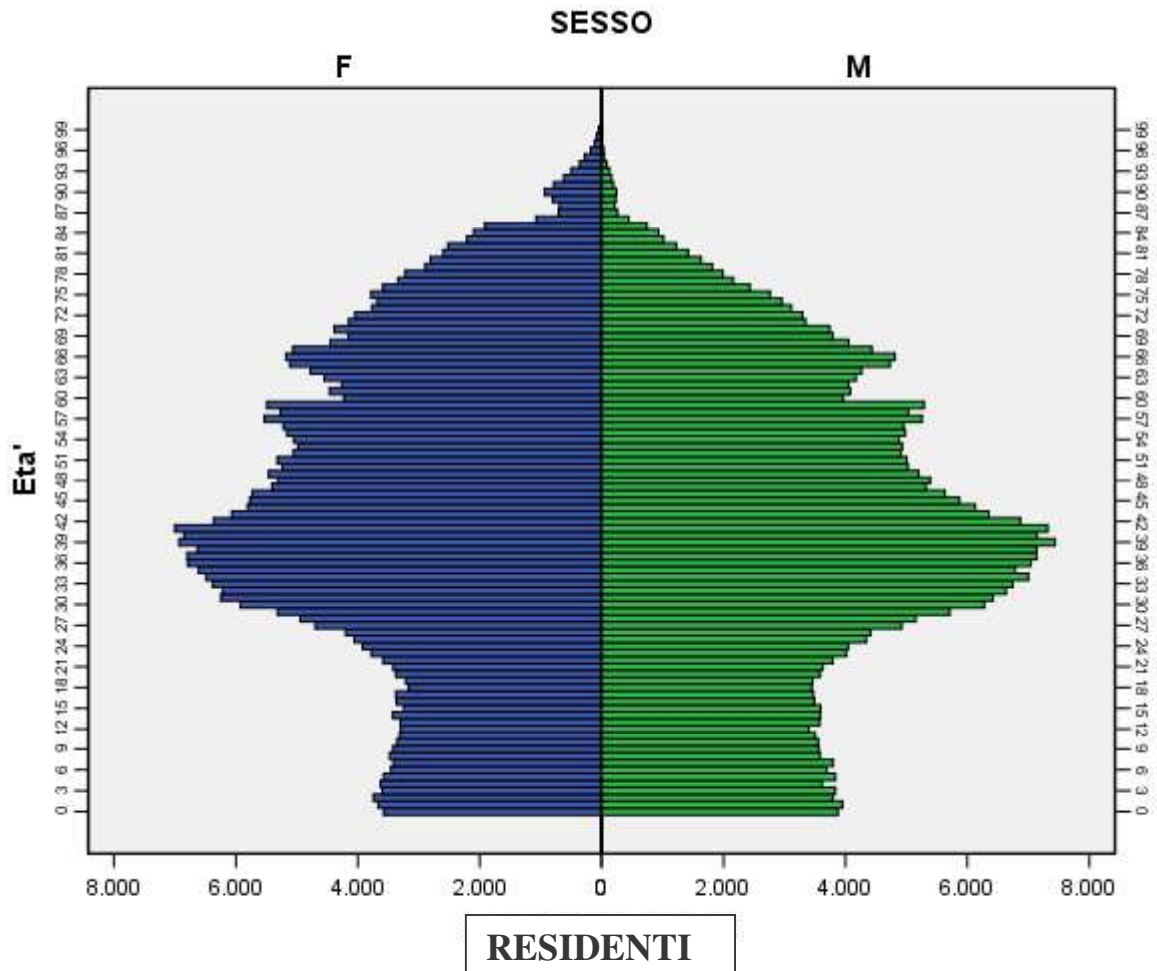

rinnovo verso una struttura più giovane, grazie all'apporto della popolazione straniera regolarizzata.